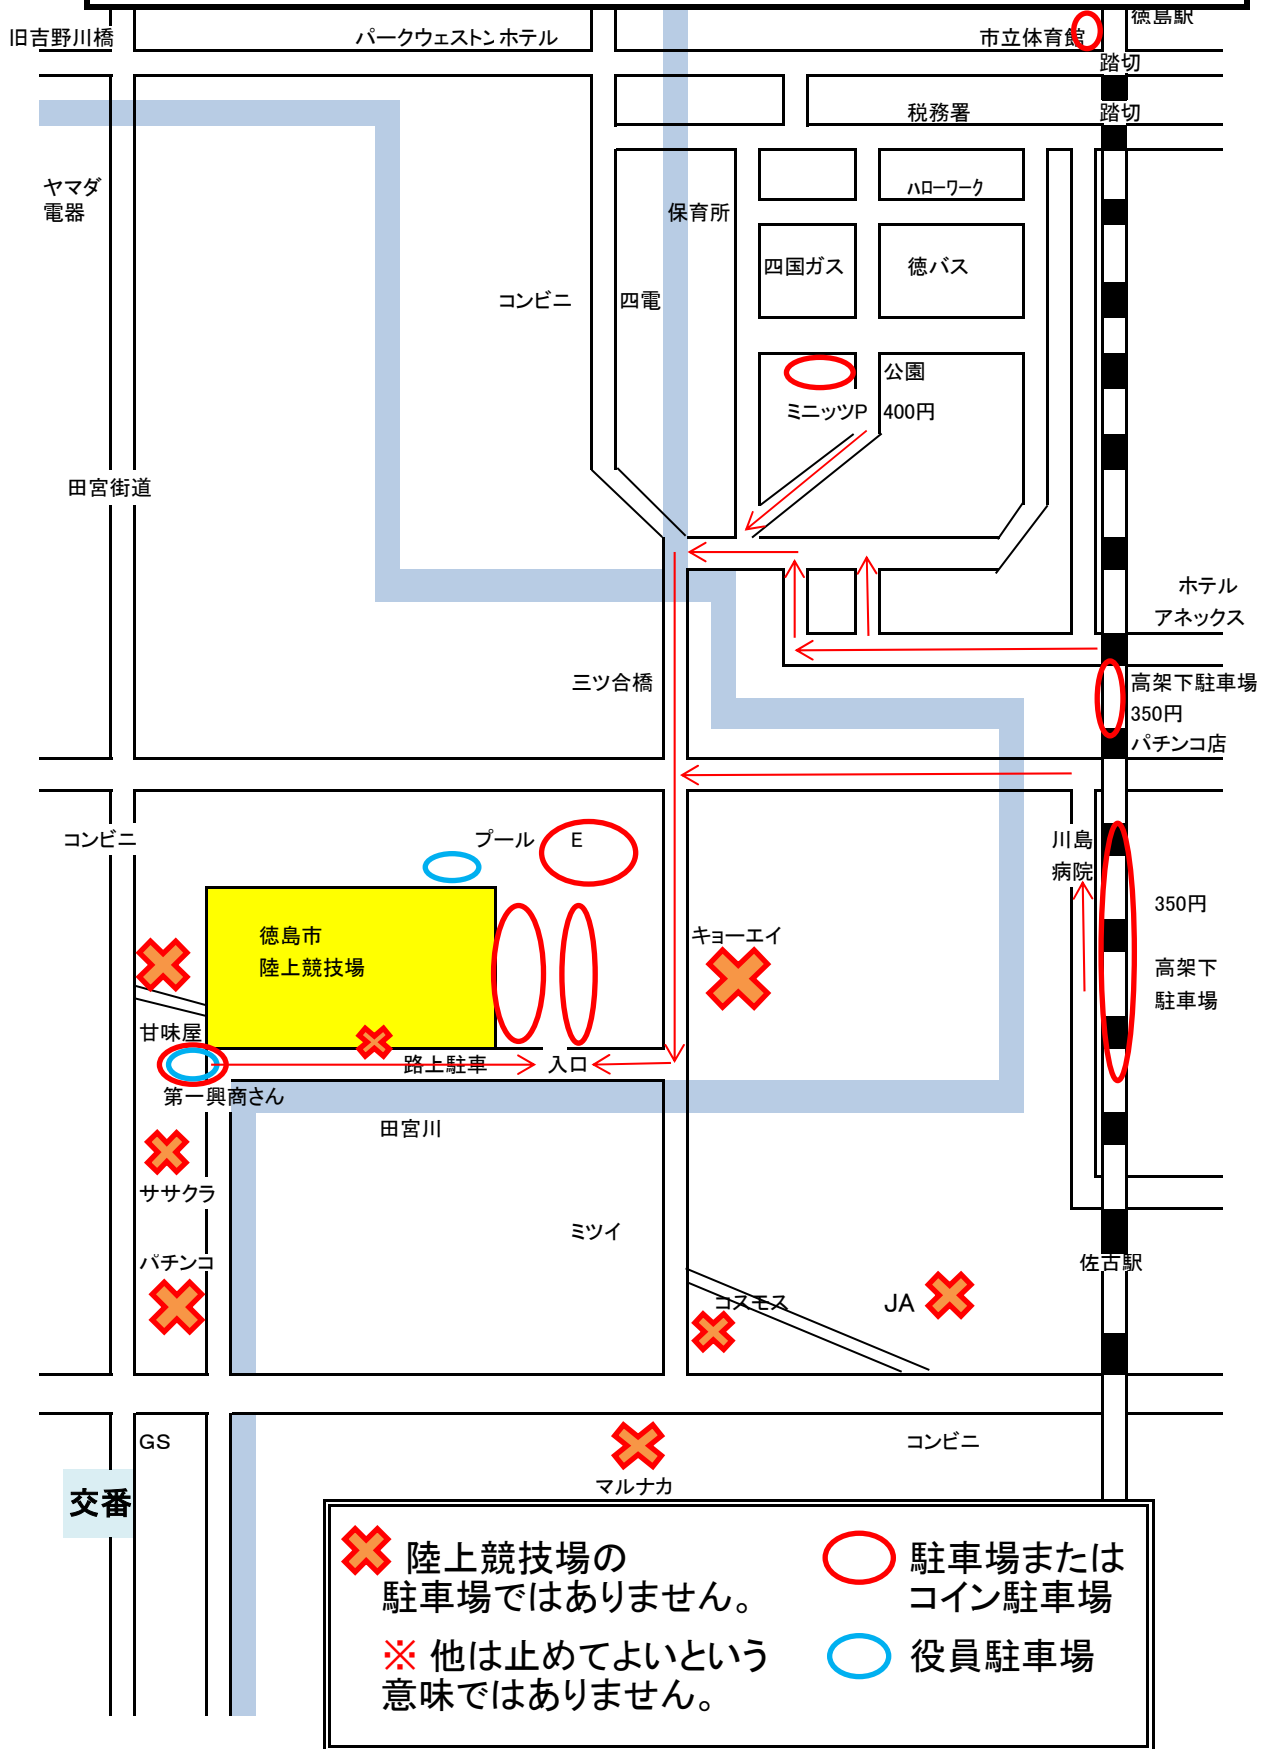

徳島市陸上競技場以外の駐車場及び他の表示

✕ 陸上競技場の駐車場ではありません。
✕ 他は止めてよいという意味ではありません。
○ 駐車場またはコイン駐車場
○ 役員駐車場