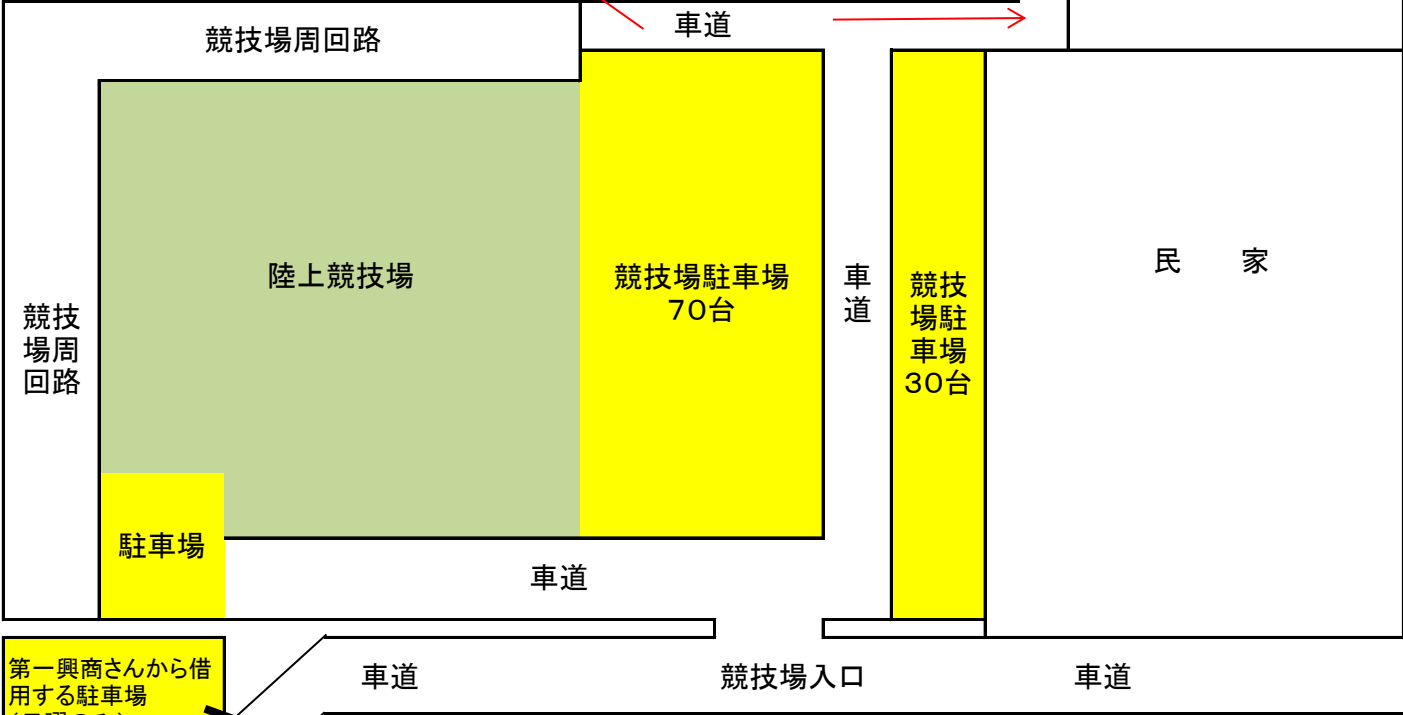

5月26日、6月16日小学生陸上普及記録会専用の 臨時駐車場の案内(上記大会のみ)

以下の駐車場をご利用ください。近隣のスーパー等への迷惑駐車は決してしないでください。矢印に沿って、ご移動ください。なお、それでも、満車の場合もあります。できるだけ乗り合わせでお越しください。

事故のないように注意してください。主催者は事故の責任は取りません。

松浦機械製作所
さんから借りる予定
臨時
駐車場30台(日
曜のみ)

競技場駐車場 E
110台

徳島市公園緑地課
から借りる
役員専用駐車場

田宮プール

畑

第一興商さんから借用する駐車場
(日曜のみ)

コーンバーで仕切りする所へ

第一興商さ

田宮川