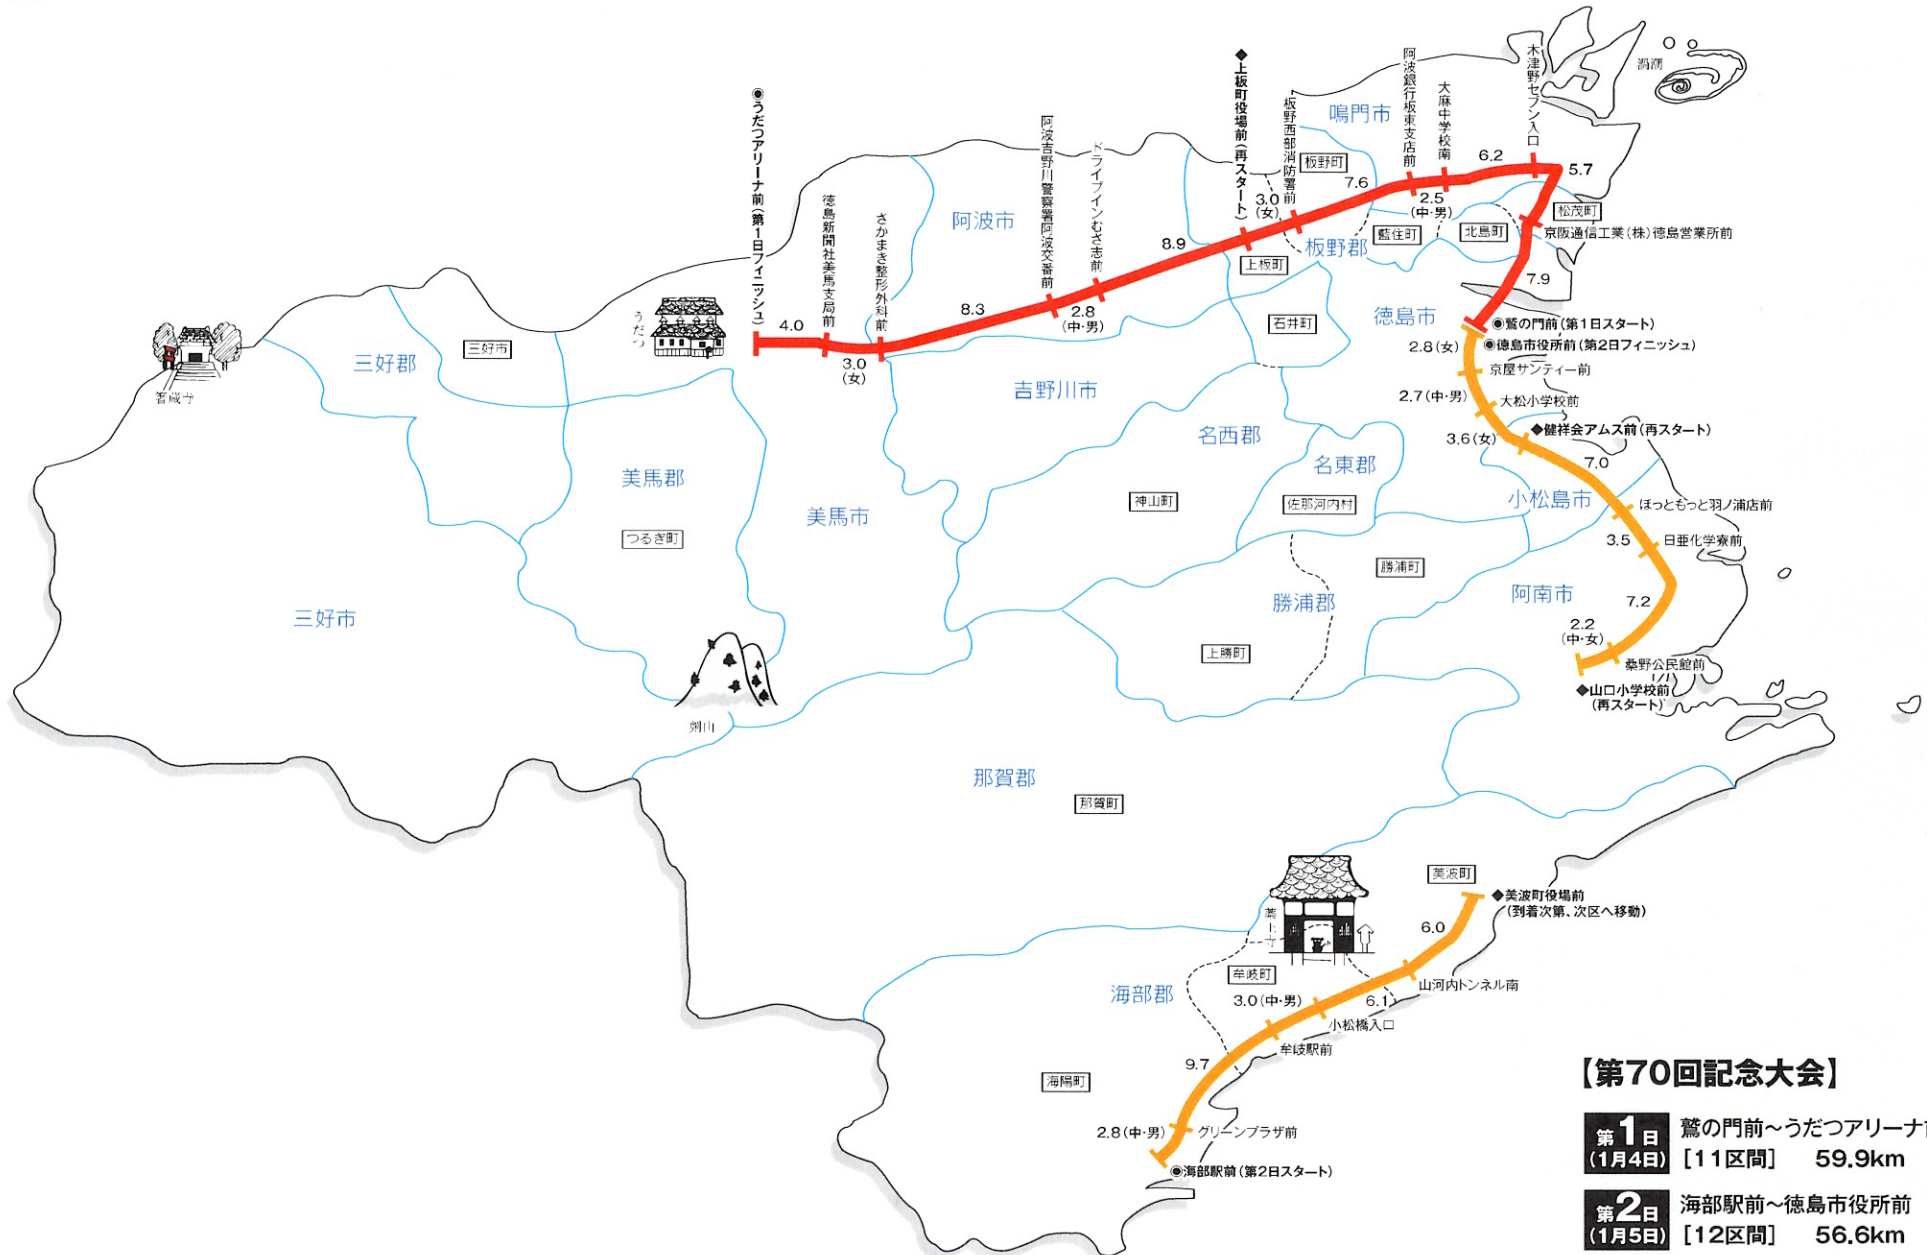

全コース略図

23区間

【第70回記念大会】

第1日 (1月4日)	鷺の門前～うだつアリーナ前	[11区間]	59.9km
第2日 (1月5日)	海部駅前～徳島市役所前	[12区間]	56.6km
合計		[23区間]	116.5km