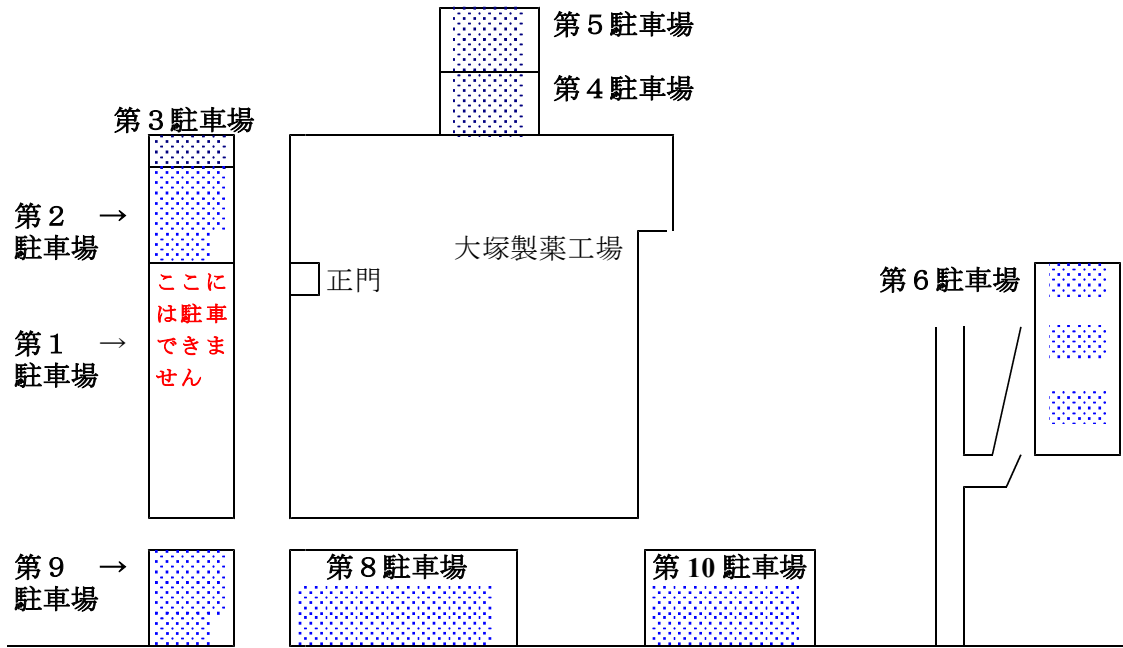

## 【大会開催責任者の方へ】

大塚製薬工場の守衛さんから連絡がきた場合は、責任者の方は現地状況を確認するとともに、競技場に館内放送をしていただき、改善に努めていただけますようお願いいたします。

2022年9月～11月

大会等開催日	大会名	使用可能駐車場（大塚駐車場）
9・11	鳴門市選手権	第8 第9 第10
9・17	県高校新人（1日目）	第5 第6
9・18	県高校新人（2日目）	第5 第6
9・23	中学校郡市対抗	第8 第9 第10
10・2	県中学新人	第8 第9 第10
10・15	四国高校新人（1日目）	第4 第5 第8 第9
10・16	四国高校新人（2日目）	第4 第5 第12
10・29	秋季カーニバル	第8 第9 第10
11・3	県高校駅伝	第11
11・5	県中学駅伝	第4 第5 第10
11・27	小学生・マスターズ駅伝	第2 第9

- ※ 上記大塚駐車場以外に、スポーツパーク内の付設駐車場はすべて駐車可能です。
- ※ 大塚製薬のご厚意により使用させていただいています。使用に関してはくれぐれもマナーをお守りください。
- ※ 第1駐車場は、常時大塚製薬社員の方々の休日出勤のための駐車場で、絶対に駐車することはできません。社員の皆さんが時間差出勤されますので、空いても絶対に駐車しないようにしてください。
- ※ 大会終了後毎回、陸協担当者と補助員（生徒）が清掃を実施しています。皆様のご協力により、最近はかなり改善されていますが、引き続きのご協力をお願いします。
- ※ 大塚駐車場の詳細な図面も掲載してあります。参照してください。