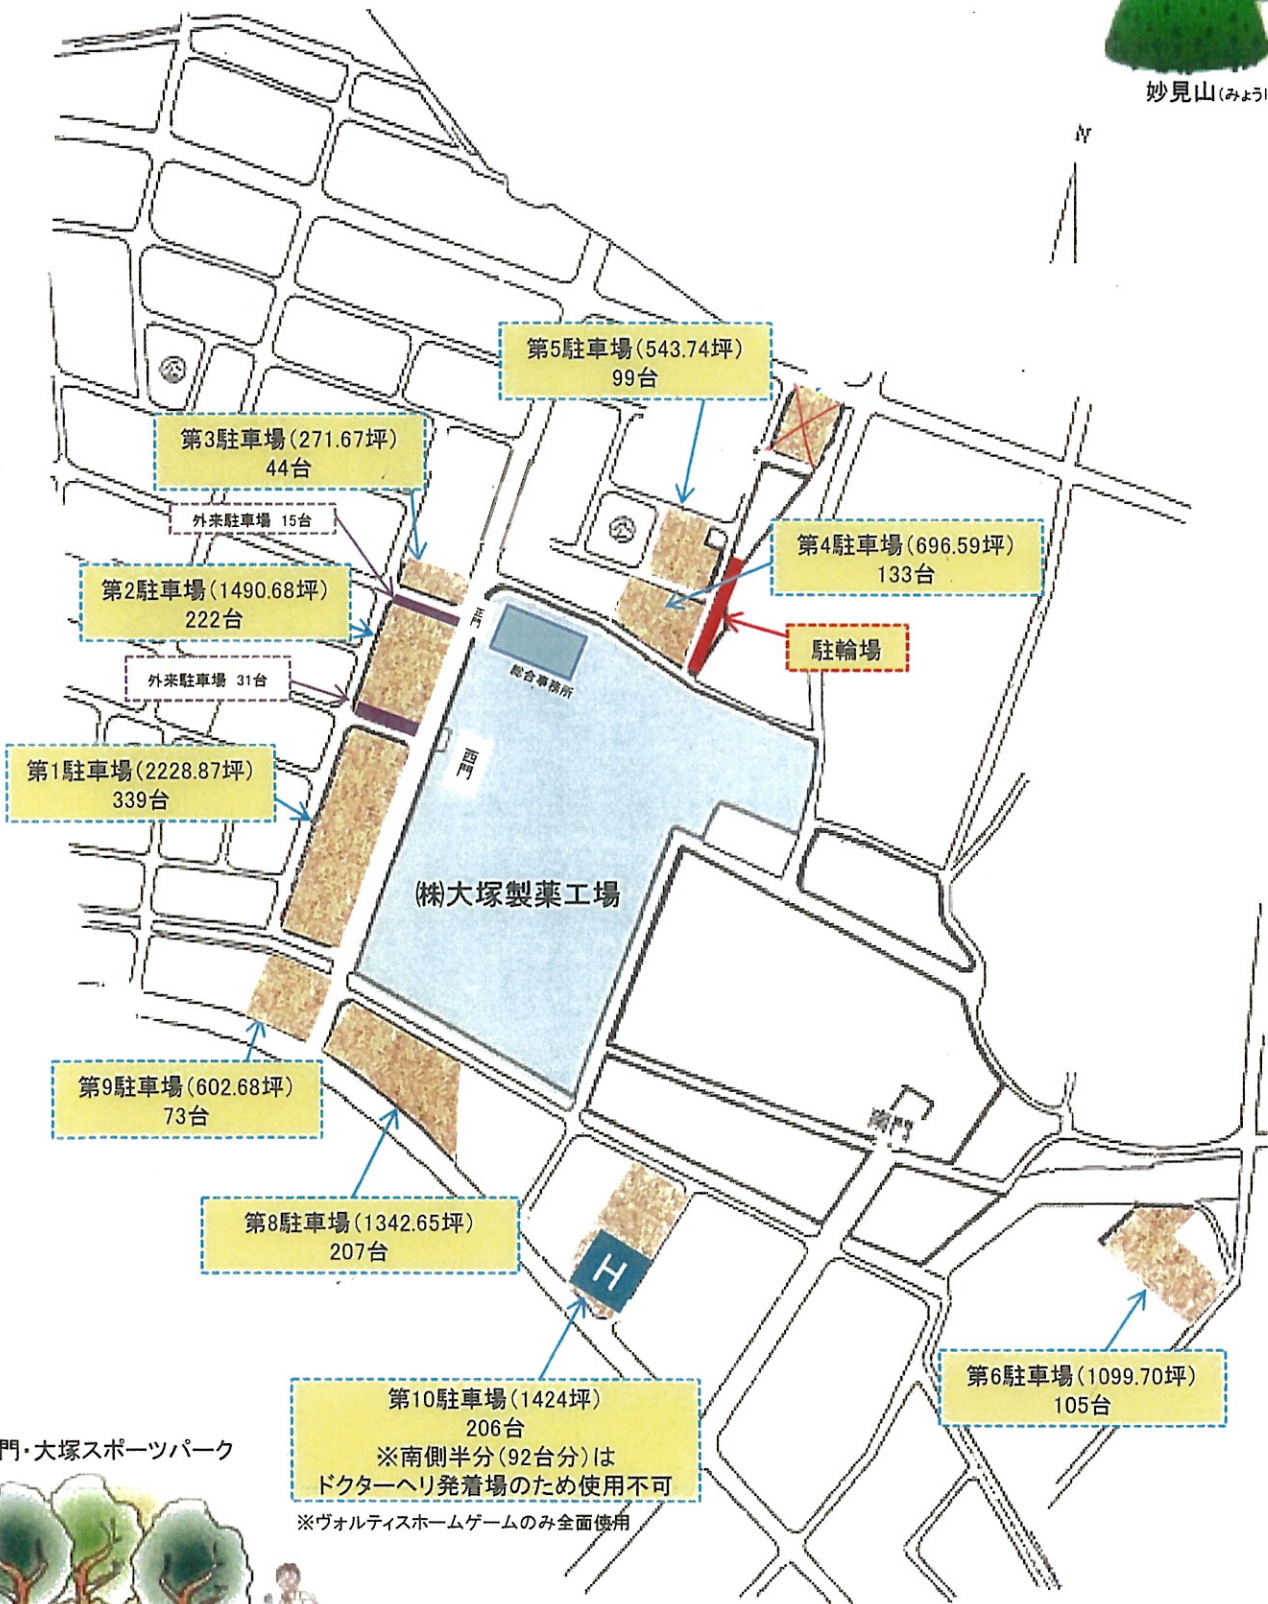

大塚グループ社員駐車場配置図

N

鳴門・大塚スポーツパーク

※南側半分(92台分)は
ドクターヘリ発着場のため使用不可
※ヴォルティスホームゲームのみ全面使用

2017.2.2 更新